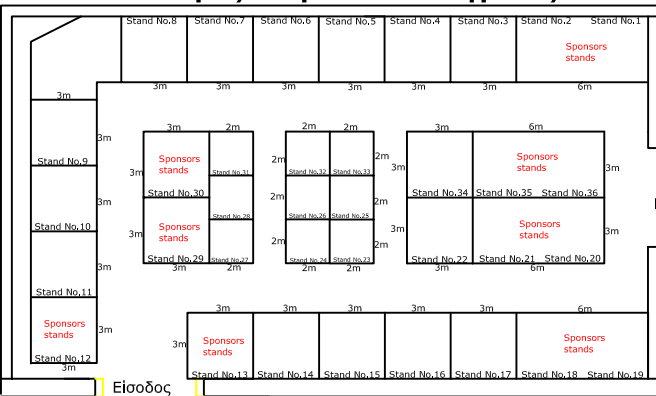

Φεστιβάλ Τουρισμού & Παράδοσης 3-5 Ιουνίου 2013 Σταθμός Μετρό Πλ.Συντάγματος

To Syntagma Sq

To Syntagma Sq